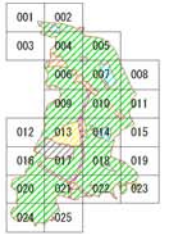

003

凡例

特定用途制限地域 (決定区域)

エリア	彩色
商業集積地区	
特定用途地区	
緑地集積地区	
居住集積地区	
産業集積地区	