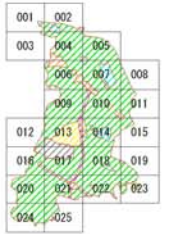

008

凡 例

特定用途制限地域 (決定区域)

エリア	記 号
産業集積地区	
特定用途地区	
緑地地区	
居住環境地区	
環境居住地区	
商業地区	