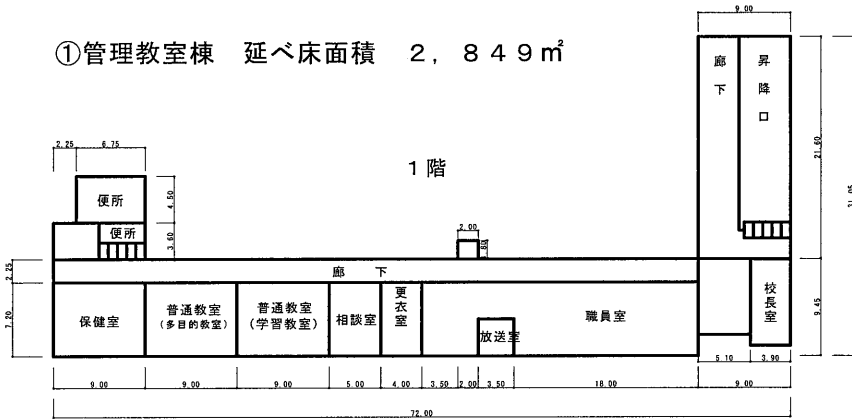

# 明和中学校 平面図 (1)

①管理教室棟 延べ床面積 2,849㎡

②-1特別教室棟 延べ床面積 1,549㎡

⑤屋内運動場 延べ床面積 1,154㎡

# 明和中学校 平面図 (2)

⑫管理教室棟 延べ床面積 780㎡

3階

2階

1階

⑬資料室棟

⑭技術棟 延べ床面積 445㎡

1階