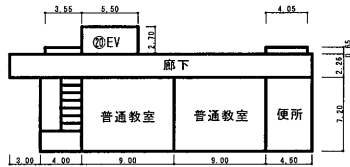

# 明和中学校 平面図 (1)

①管理教室棟 延べ床面積 2,849㎡

②-1特別教室棟 延べ床面積 1,549㎡

⑤屋内運動場 延べ床面積 1,154㎡

# 明和中学校 平面図 (2)

⑫管理教室棟 延べ床面積 780㎡

3階

2階

1階

⑬資料室棟

⑭技術棟 延べ床面積 445㎡

1階