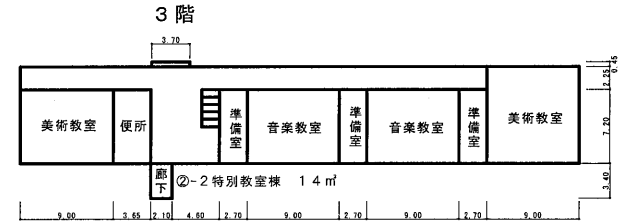

# 明和中学校 平面図 (1)

①管理教室棟 延べ床面積 2,849㎡

②-1特別教室棟 延べ床面積 1,549㎡

⑤屋内運動場 延べ床面積 1,154㎡

# 明和中学校 平面図 (2)

⑫管理教室棟 延べ床面積 780㎡

3階

2階

1階

⑬資料室棟

⑭技術棟 延べ床面積 445㎡

1階