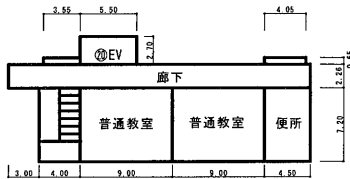

# 明和中学校 平面図 (1)

①管理教室棟 延べ床面積 2,849㎡

②-1特別教室棟 延べ床面積 1,549㎡

⑤屋内運動場 延べ床面積 1,154㎡

# 明和中学校 平面図 (2)

⑫管理教室棟 延べ床面積 780㎡

3階

2階

1階

⑬資料室棟

⑭技術棟 延べ床面積 445㎡

1階