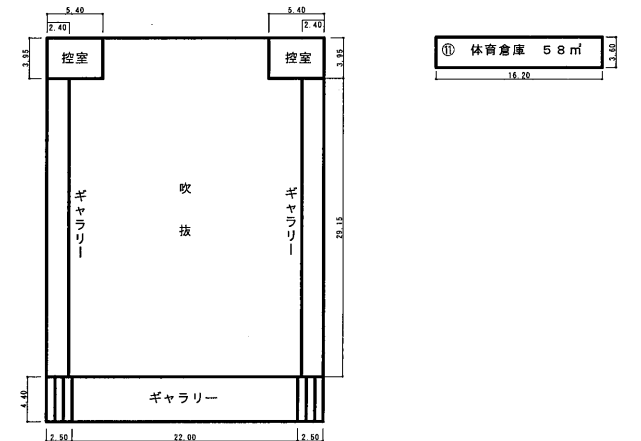

# 明和中学校 平面図 (1)

①管理教室棟 延べ床面積 2,849㎡

②-1特別教室棟 延べ床面積 1,549㎡

⑤屋内運動場 延べ床面積 1,154㎡

# 明和中学校 平面図 (2)

⑫管理教室棟 延べ床面積 780㎡

3階

2階

1階

⑬資料室棟

⑭技術棟 延べ床面積 445㎡

1階