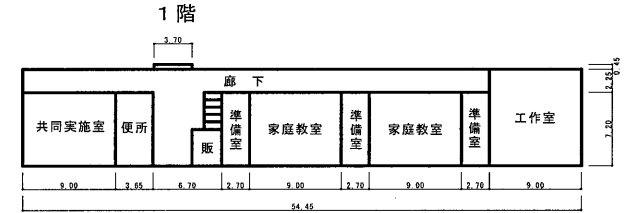

# 明和中学校 平面図 (1)

①管理教室棟 延べ床面積 2,849㎡

②-1特別教室棟 延べ床面積 1,549㎡

⑤屋内運動場 延べ床面積 1,154㎡

# 明和中学校 平面図 (2)

⑫管理教室棟 延べ床面積 780㎡

3階

2階

1階

⑬資料室棟

⑭技術棟 延べ床面積 445㎡

1階