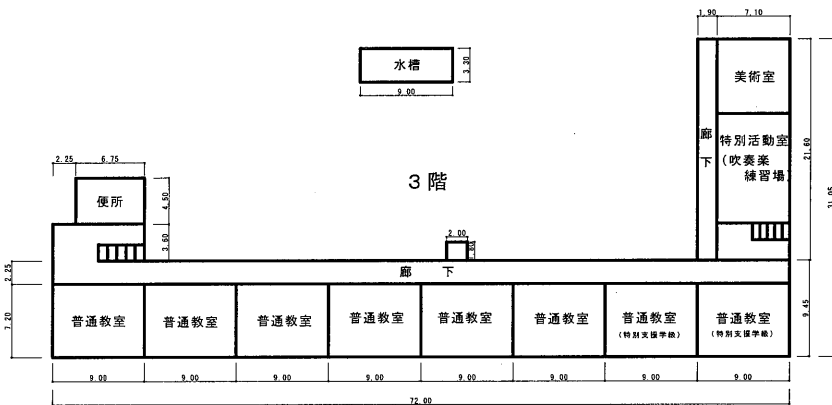

# 明和中学校 平面図 (1)

①管理教室棟 延べ床面積 2,849㎡

②-1特別教室棟 延べ床面積 1,549㎡

⑤屋内運動場 延べ床面積 1,154㎡

# 明和中学校 平面図 (2)

⑫管理教室棟 延べ床面積 780㎡

3階

2階

1階

⑬資料室棟

⑭技術棟 延べ床面積 445㎡

1階