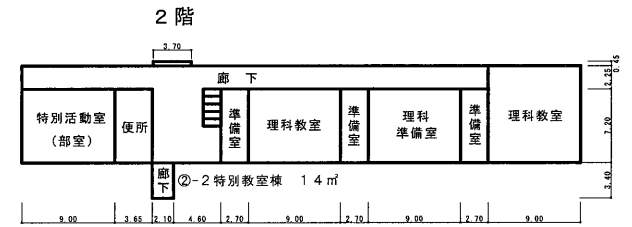

# 明和中学校 平面図 (1)

①管理教室棟 延べ床面積 2,849㎡

②-1特別教室棟 延べ床面積 1,549㎡

⑤屋内運動場 延べ床面積 1,154㎡

# 明和中学校 平面図 (2)

⑫管理教室棟 延べ床面積 780㎡

3階

2階

1階

⑬資料室棟

⑭技術棟 延べ床面積 445㎡

1階