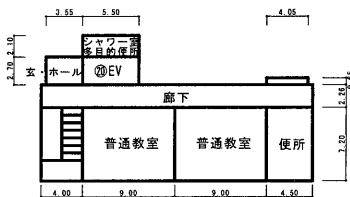

# 明和中学校 平面図 (2)

⑫管理教室棟 延べ床面積 780㎡

3階

2階

1階

⑬資料室棟

⑭技術棟 延べ床面積 445㎡

1階