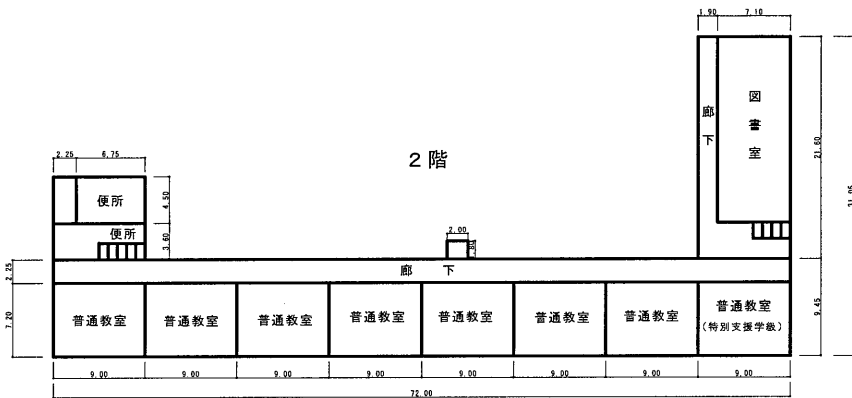

# 明和中学校 平面図 (1)

①管理教室棟 延べ床面積 2,849㎡

②-1特別教室棟 延べ床面積 1,549㎡

⑤屋内運動場 延べ床面積 1,154㎡

# 明和中学校 平面図 (2)

⑫管理教室棟 延べ床面積 780㎡

3階

2階

1階

⑬資料室棟

⑭技術棟 延べ床面積 445㎡

1階