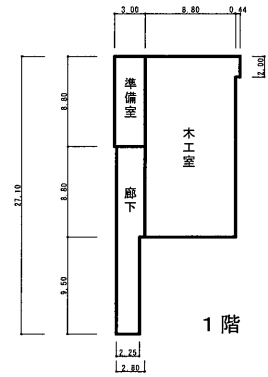

# 明和中学校 平面図 (1)

①管理教室棟 延べ床面積 2,849㎡

②-1特別教室棟 延べ床面積 1,549㎡

⑤屋内運動場 延べ床面積 1,154㎡

# 明和中学校 平面図 (2)

⑫管理教室棟 延べ床面積 780㎡

3階

2階

1階

⑬資料室棟

⑭技術棟 延べ床面積 445㎡

1階

2階

⑮相談室