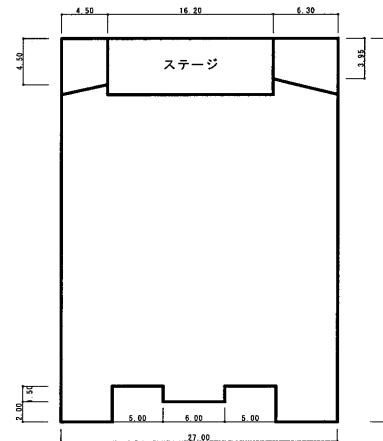

# 明和中学校 平面図 (1)

①管理教室棟 延べ床面積 2,849㎡

②-1特別教室棟 延べ床面積 1,549㎡

⑤屋内運動場 延べ床面積 1,154㎡

# 明和中学校 平面図 (2)

⑫管理教室棟 延べ床面積 780㎡

3階

2階

1階

⑬資料室棟

⑭技術棟 延べ床面積 445㎡

1階