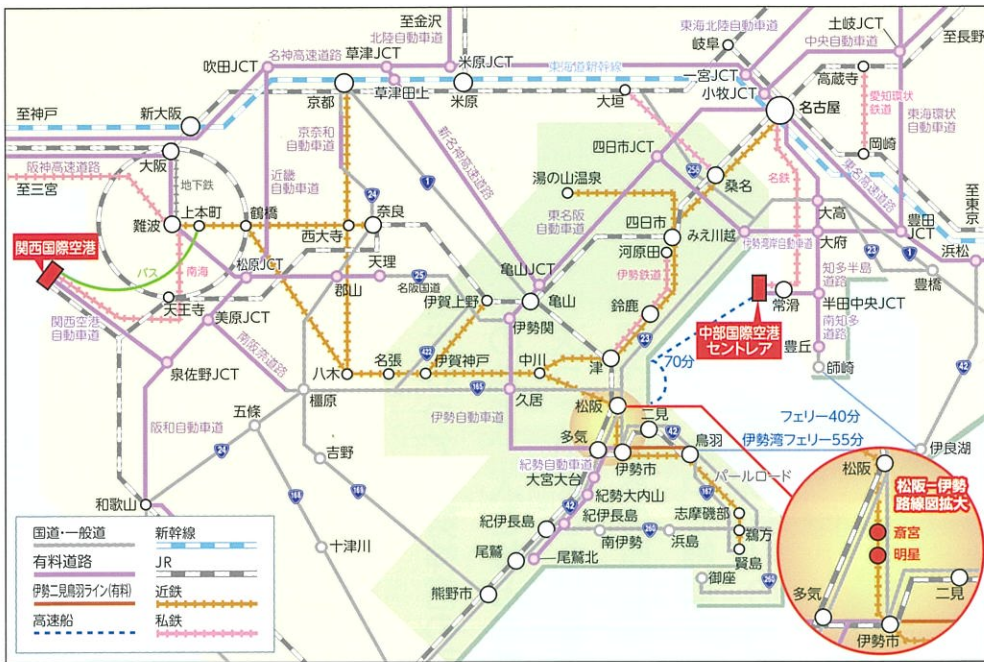

インフォメーション

交通のご案内

お車で
お越しの場合

伊勢関JCT

電車
お越しの場合

松阪

町内施設のご案内 [市外局番0596]

明和町観光協会 ☎52-0055
いつきのみや歴史体験館 ☎52-3890
(公財)国史跡斎宮跡保存協会