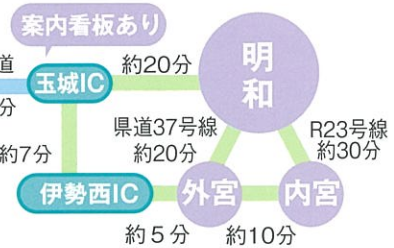

インフォメーション

交通のご案内

お車で
お越しの場合

伊勢関JCT

電車
お越しの場合

松阪

町内施設のご案内 [市外局番0596]

明和町観光協会 ☎52-0055
いつきのみや歴史体験館 ☎52-3890
(公財)国史跡斎宮跡保存協会

明和町商工会 ☎52-5235
斎宮歴史博物館 ☎52-3800
大淀ふれあいキャンプ場 ☎55-4664(営業時間のみ)
ふるさと会館 ☎52-7131
三重県営大仏山公園 ☎23-6565

明和町 斎宮跡・文化観光課
〒515-0332
三重県多気郡明和町大字馬之上 945
☎0596-52-7138 ☎0596-52-7133
✉saikuuato@town.mie-meiwa.lg.jp

(ホームページ)