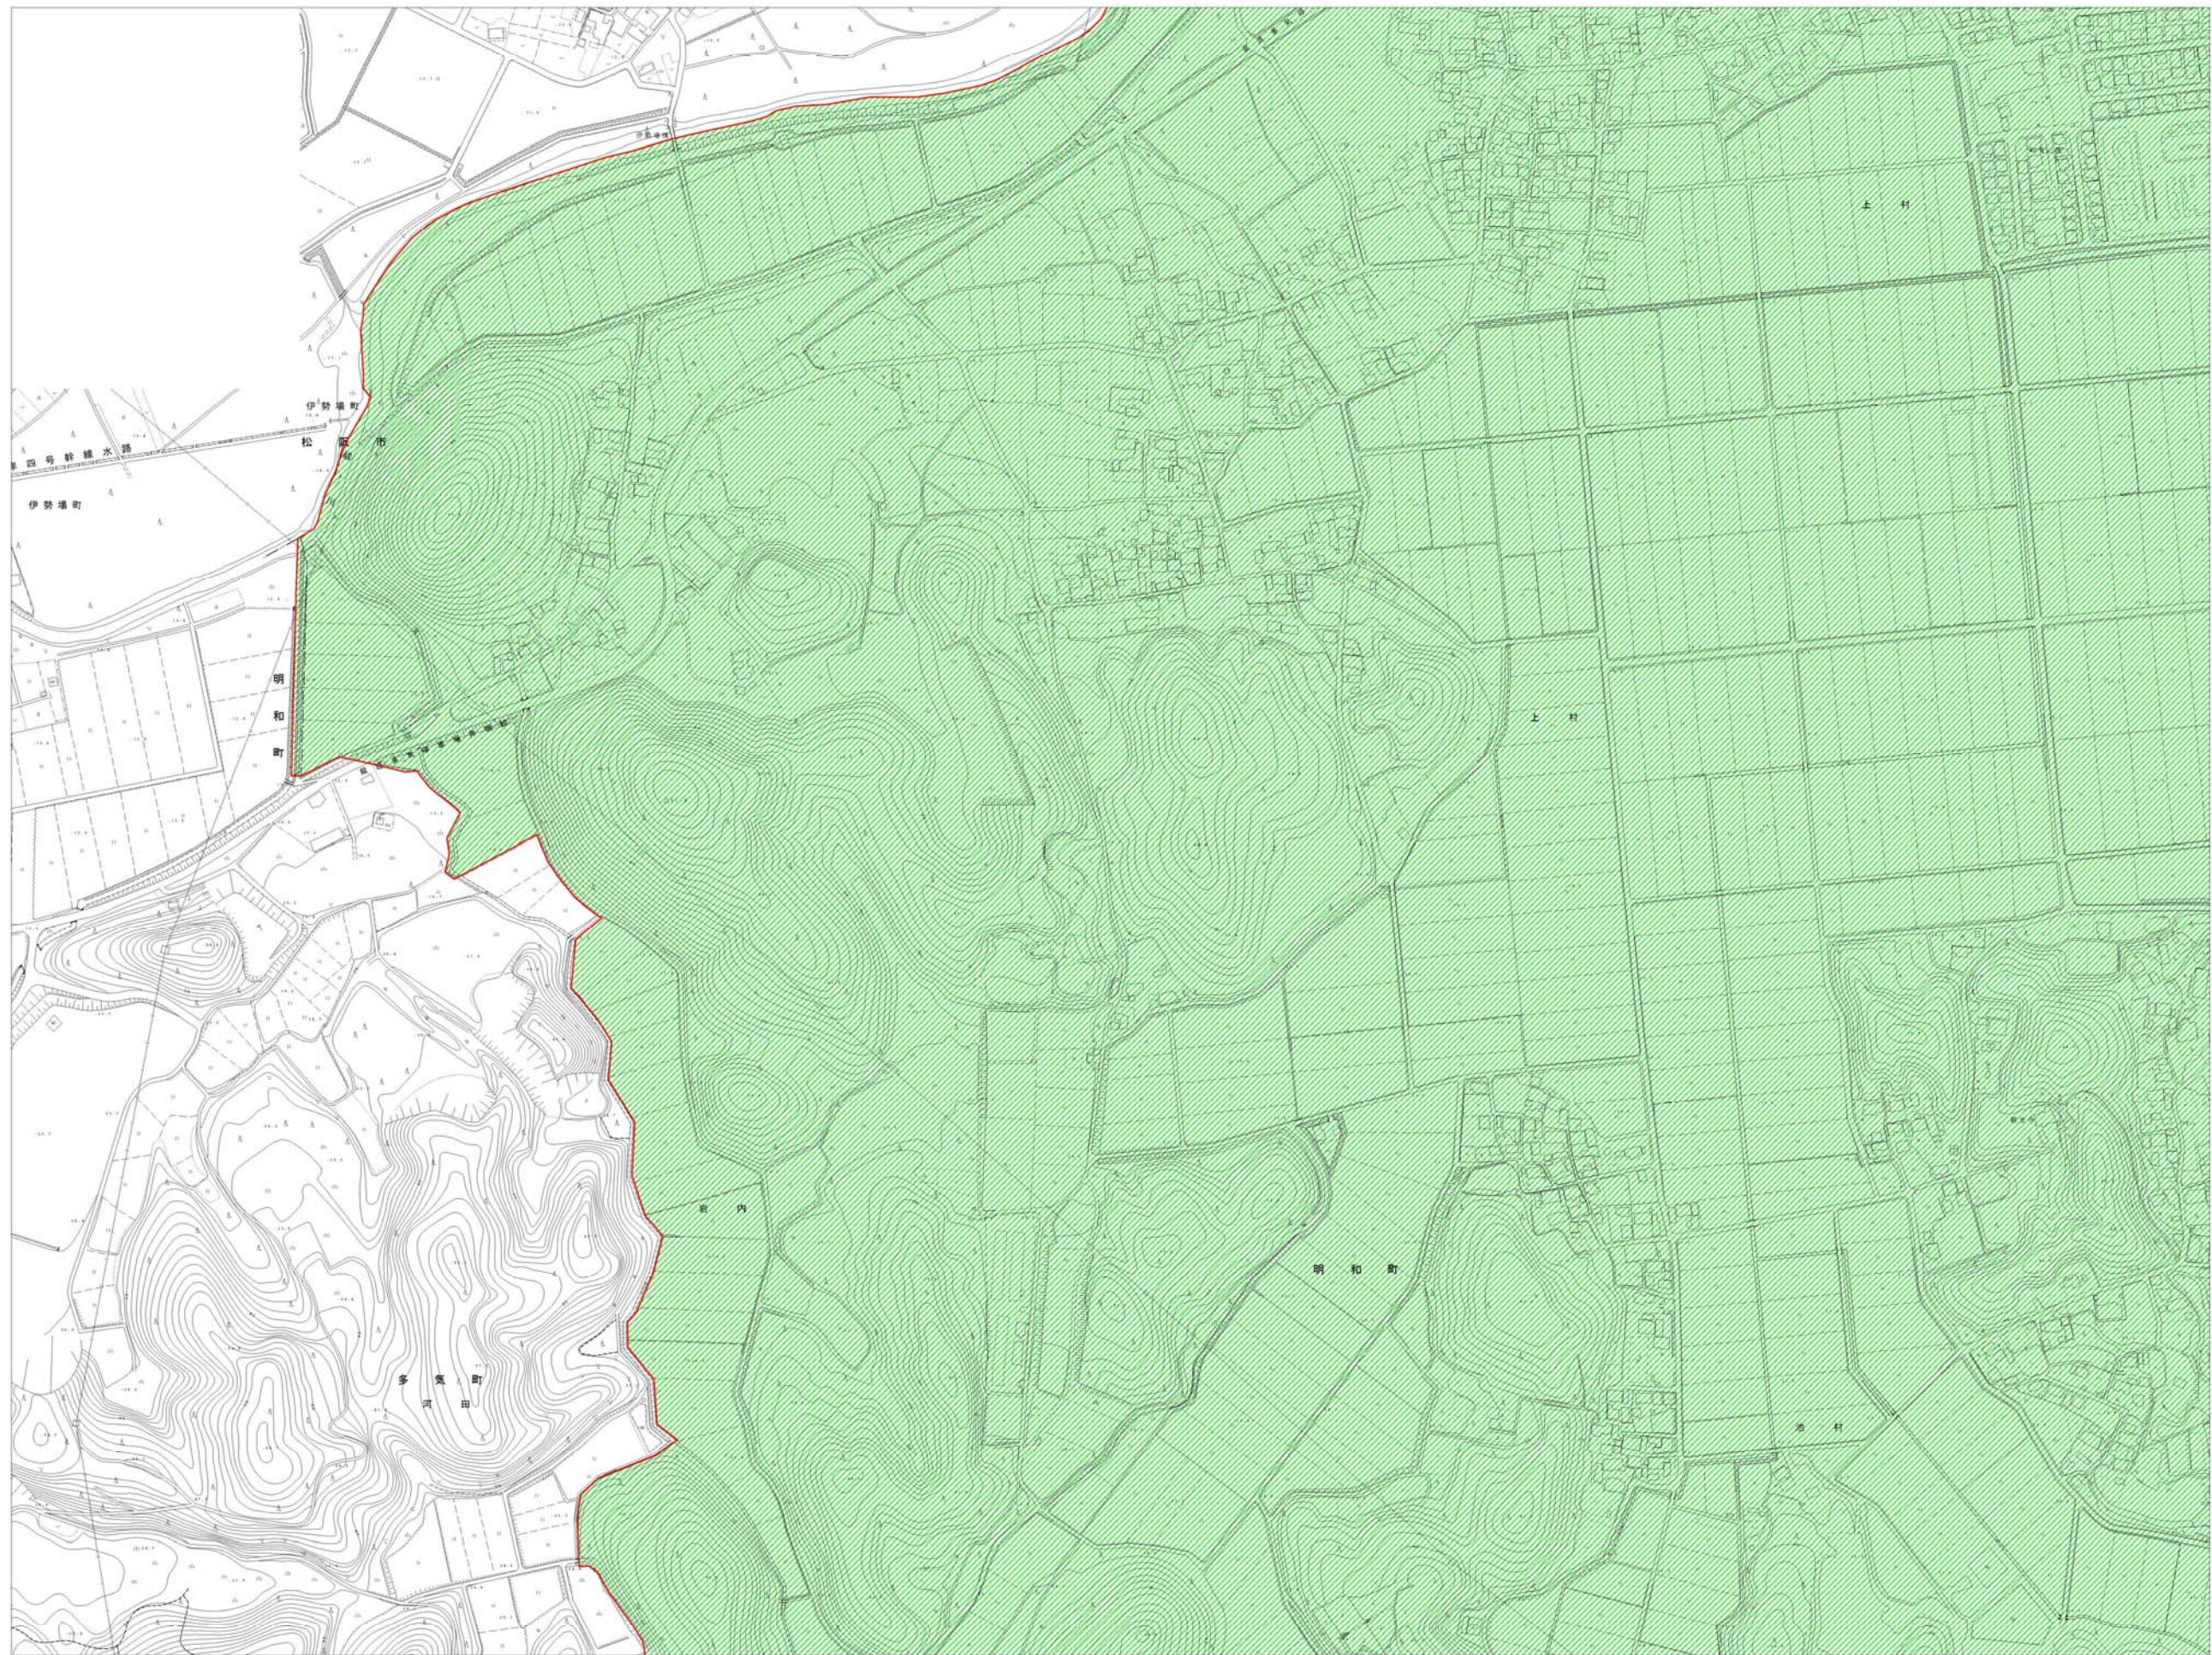

020

凡例  
特定用途制限地域(決定区域)

エリア	彩色
商業集積地区	
特定用途地区	
緑地用途地区	
居住環境地区	
田園居住地区	
農業集積地区	