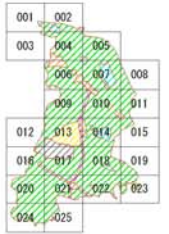

020

凡例  
特定用途制限地域(決定区域)

エリア	彩色
商業集積地区	
特定用途地区	
緑地用途地区	
居住環境地区	
田園居住地区	
農業集積地区	