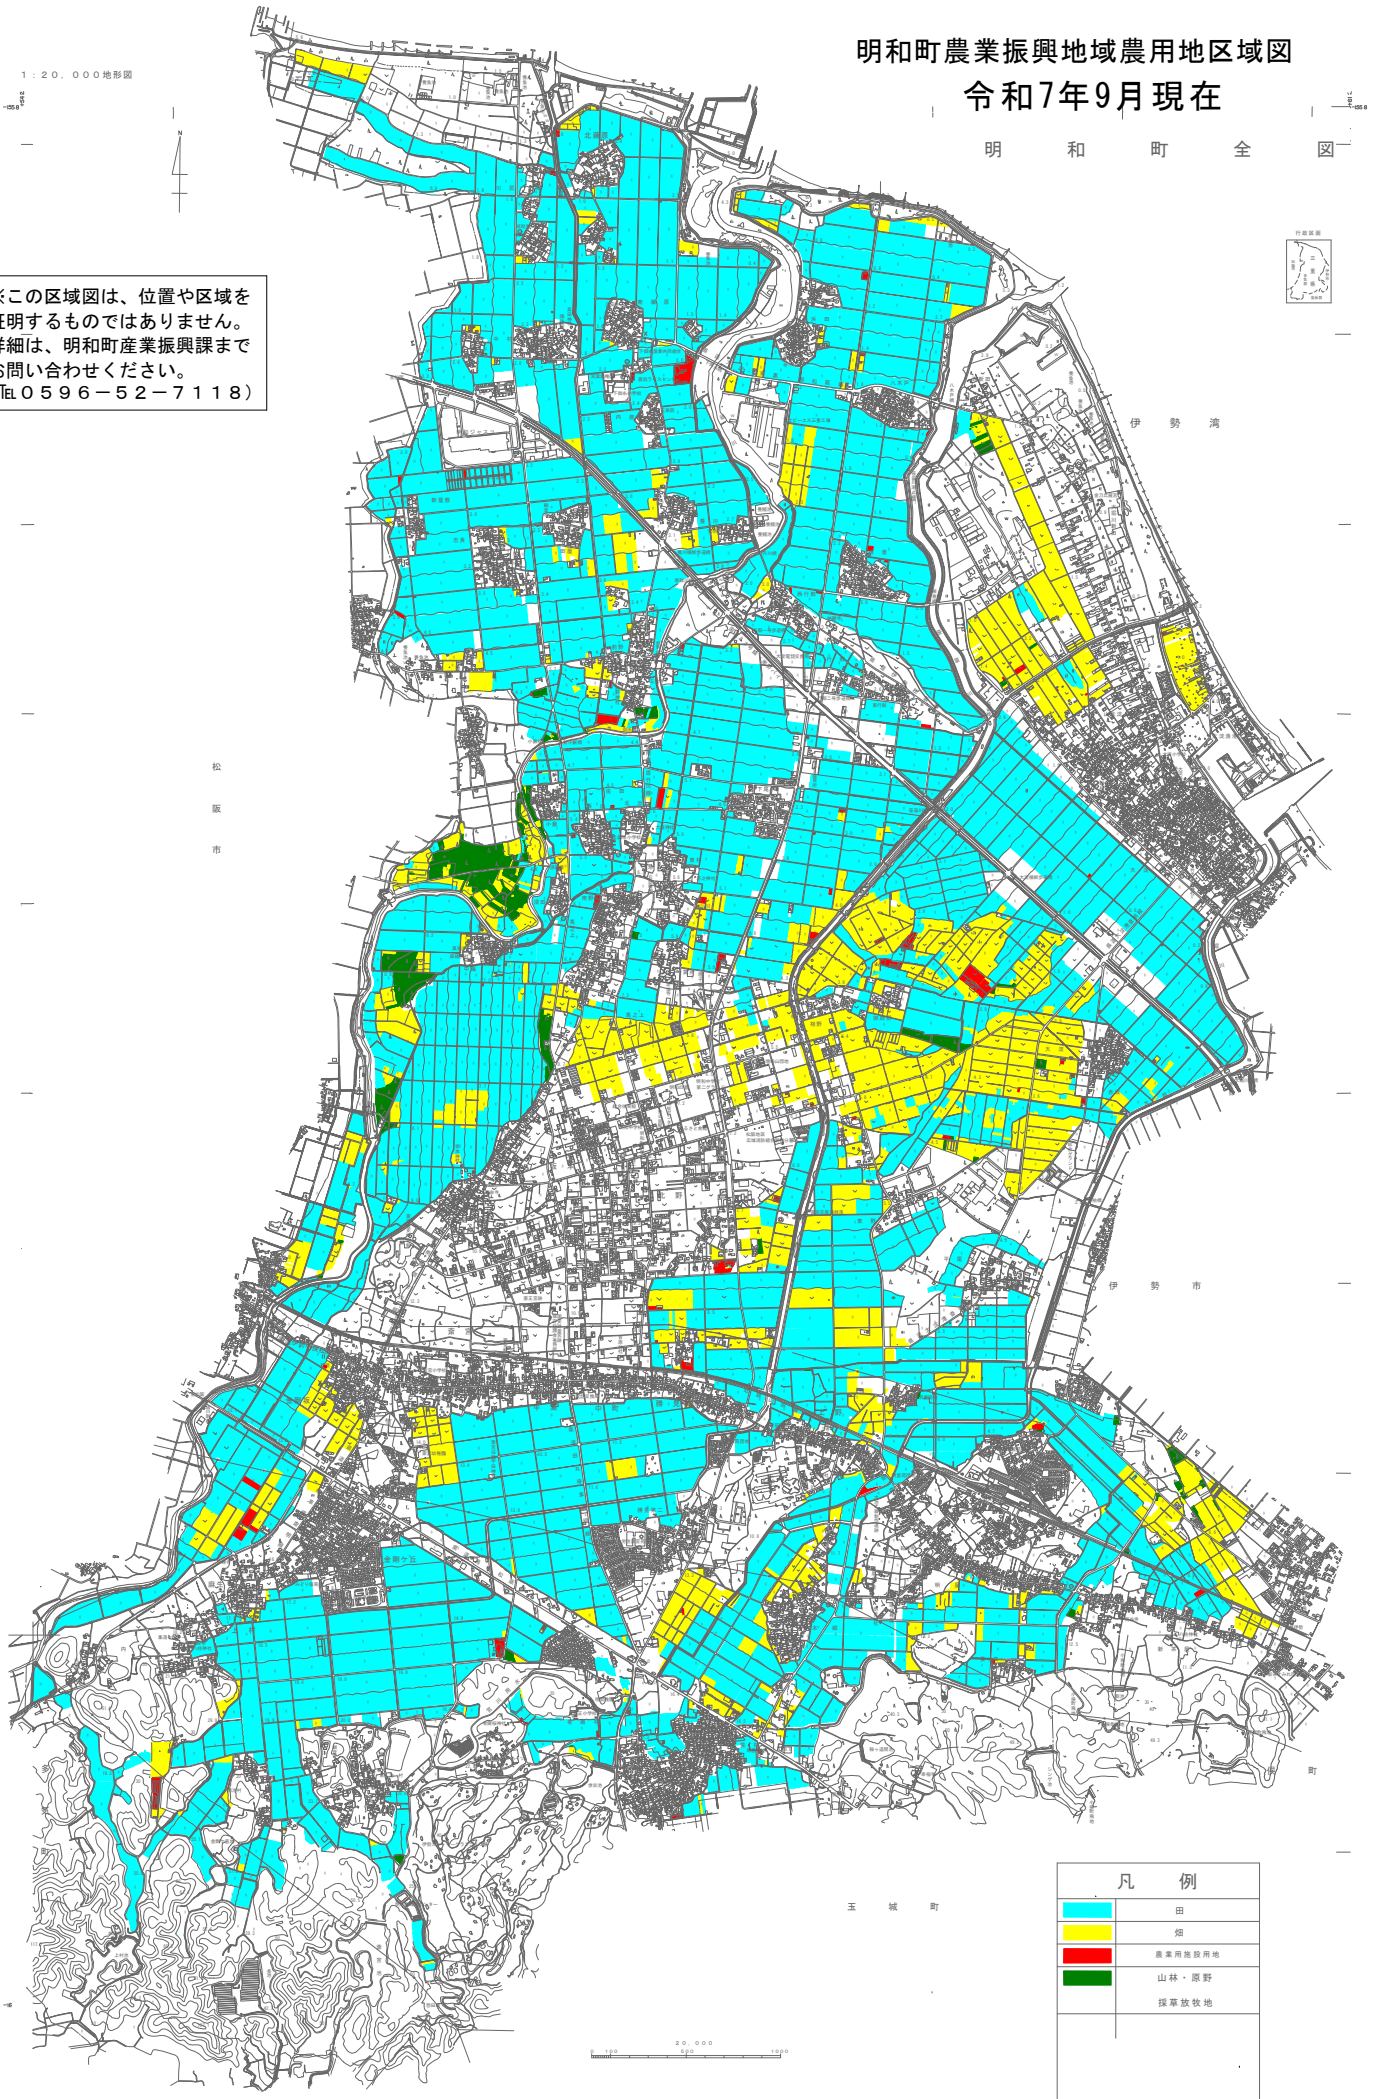

明和町農業振興地域農用地区域図 令和7年9月現在

明 和 町 全 図

1:20,000地形図

※この区域図は、位置や区域を証明するものではありません。詳細は、明和町産業振興課までお問い合わせください。
(Tel.0596-52-7118)

| 凡 例 | |
|---|---------|
|  | 田 |
|  | 畑 |
|  | 農業用地設用地 |
|  | 山林・原野 |
|  | 採草放牧地 |